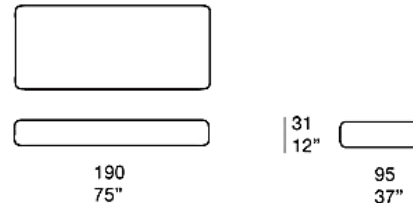

**Brand:** Paola Lenti, Made in Italy

**Item type:** Seating

**Item Code:** B77B/BT293728 + B77E/BT293728

**Designer:** Claesson Koivisto Rune

**Upholstery:** Brio BT293728 silver/ghiaccio/verde

**Dimension:** 190 x 95 x 31 cm / 70 x 31 x 31 cm